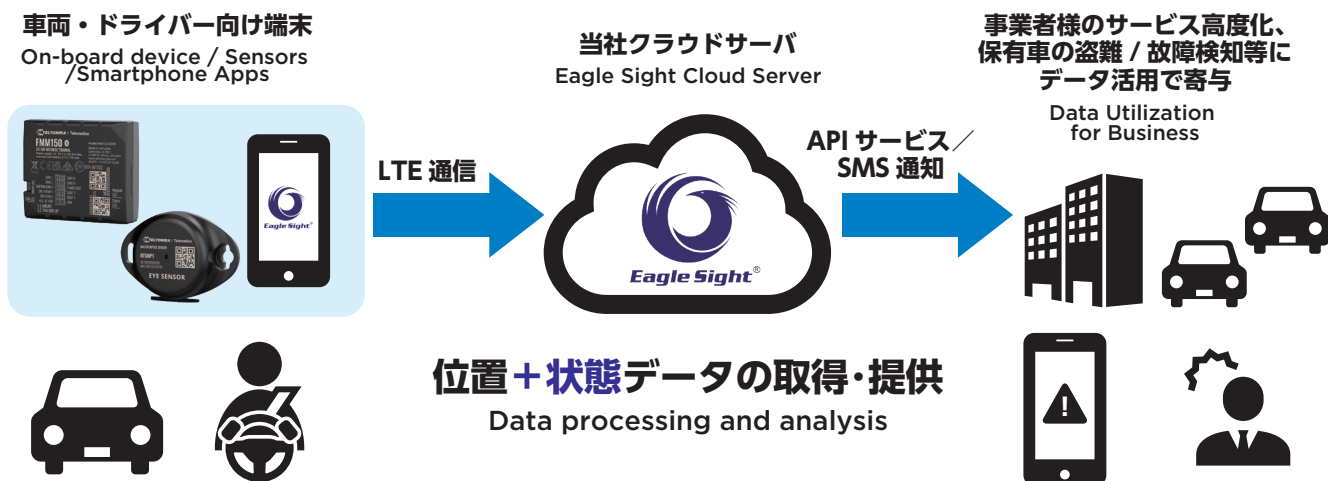

# モビリティ IoT ソリューション

### システム構成と特徴 Constitution & Features

モビリティの動態データ活用に必要なデバイス～ API サービスをワンストップ提供  
We provide the devices and API services necessary for utilizing mobility dynamics data