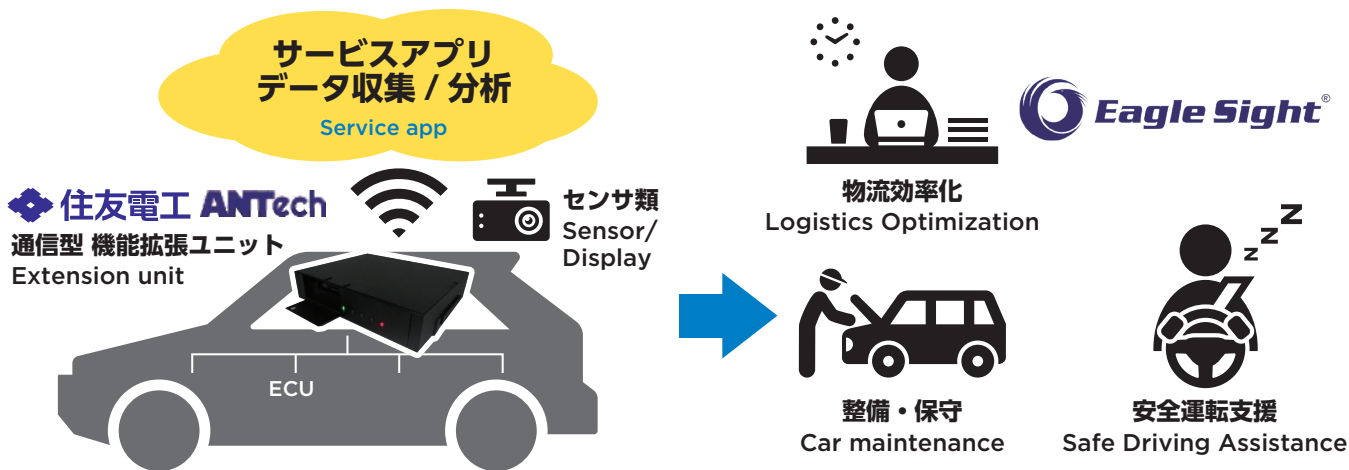

モビリティ機能拡張システム

Mobility Functionality Extension System

「つなげる」サービスで将来のモビリティ社会へ
“Connected” Service toward the Future Mobility Society

機能拡張ユニットを後付けすることで様々な車両情報を取得可能に
Enable to obtain various vehicle information by adding extension unit

様々なモビリティサービスへ役立つデータを提供
Enable to provide data to support various mobility services

バイタルセンシングシステム

Vital Sensing System

シートに座るだけでバイタル情報推定 - 違和感のない座り心地
Estimate Vital Information Just by Sitting on the Seat - Comfortable and Unnoticeable